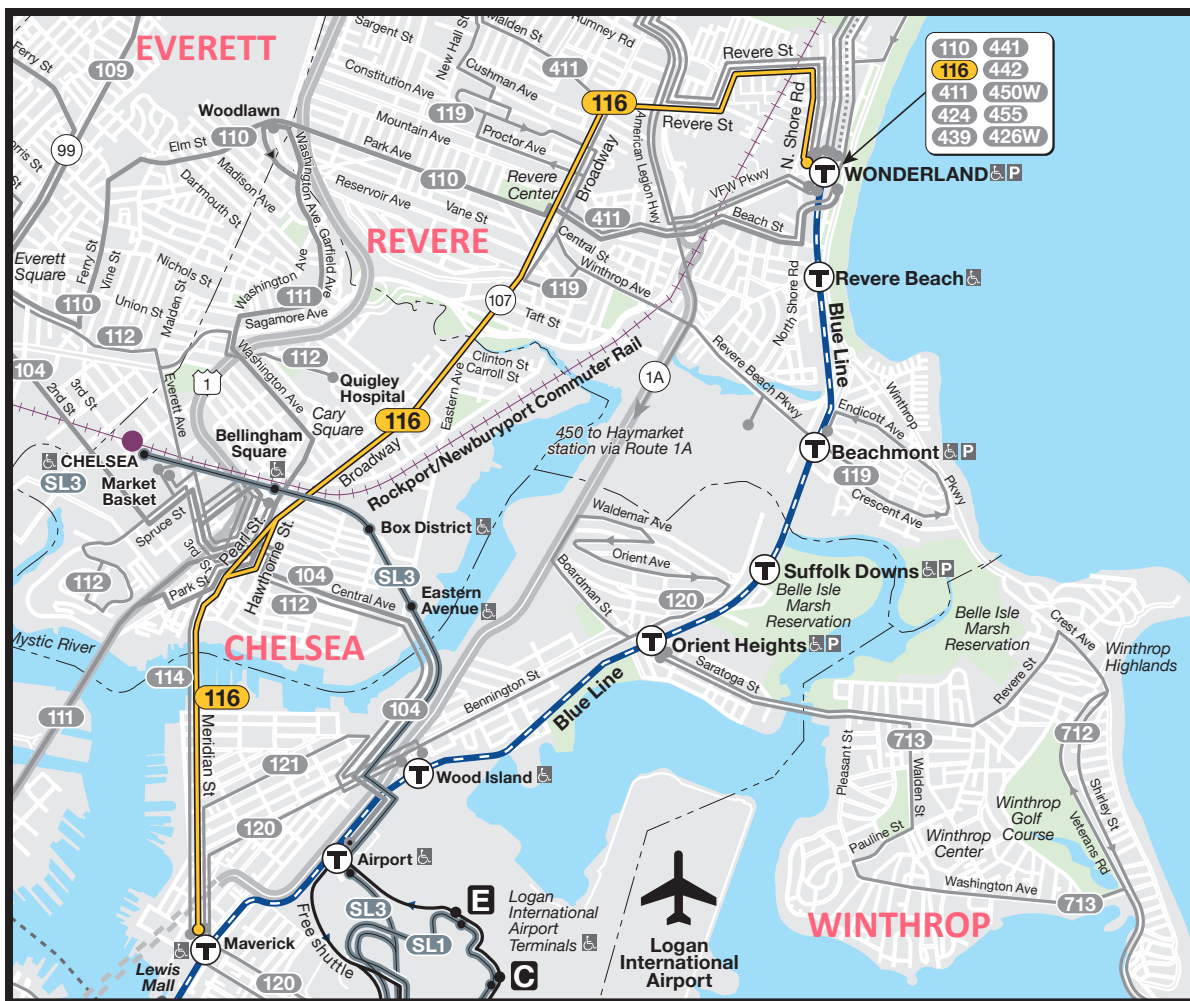

Effective December 15, 2024
Efectivo el 15 de Diciembre de 2024

Wonderland Station— Maverick Station

Service Change Cambio de Servicio

Starting December 15, 2024, Routes 116 and 117 are combining into a Frequent Bus Route, making all existing Route 116 stops between Wonderland and Maverick Stations. Take Route 110 to Route 116.

A partir del 15 de diciembre de 2024, las Rutas 116 y 117 se combinarán en una Ruta de Autobús Frecuente, haciendo que todas las Rutas 116 existentes hagan paradas entre las estaciones Wonderland y Maverick. Utiliza la ruta 110 hasta la ruta 116.

Service every 15 minutes or better
Servicio cada 15 minutos o menos

Information 617-222-3200
Información
Lost and Found 617-222-4050
Objetos Perdidos
Transit Police 617-222-1212
Policía de MBTA

TTY 711

mbta.com

Transfer available within two hours of first tap. If applicable, pay fare difference. Not eligible with on-board cash fares. Transferencia válida por 2 horas, paga la diferencia tarifaria. No elegible con tarifas en efectivo a bordo.

Children 11 and under ride free.
Niños de 11 y menores viajan gratis.

All MBTA buses accessible.
Todos los autobuses de MBTA son accesibles.

	CharlieCard & Contactless	Cash	Reduced
Bus	$1.70	$1.70	$0.85
Bus + Subway	$2.40	$4.10	$1.10

More information about fares on mbta.com/fares
Más informaciones tarifarias en mbta.com/fares