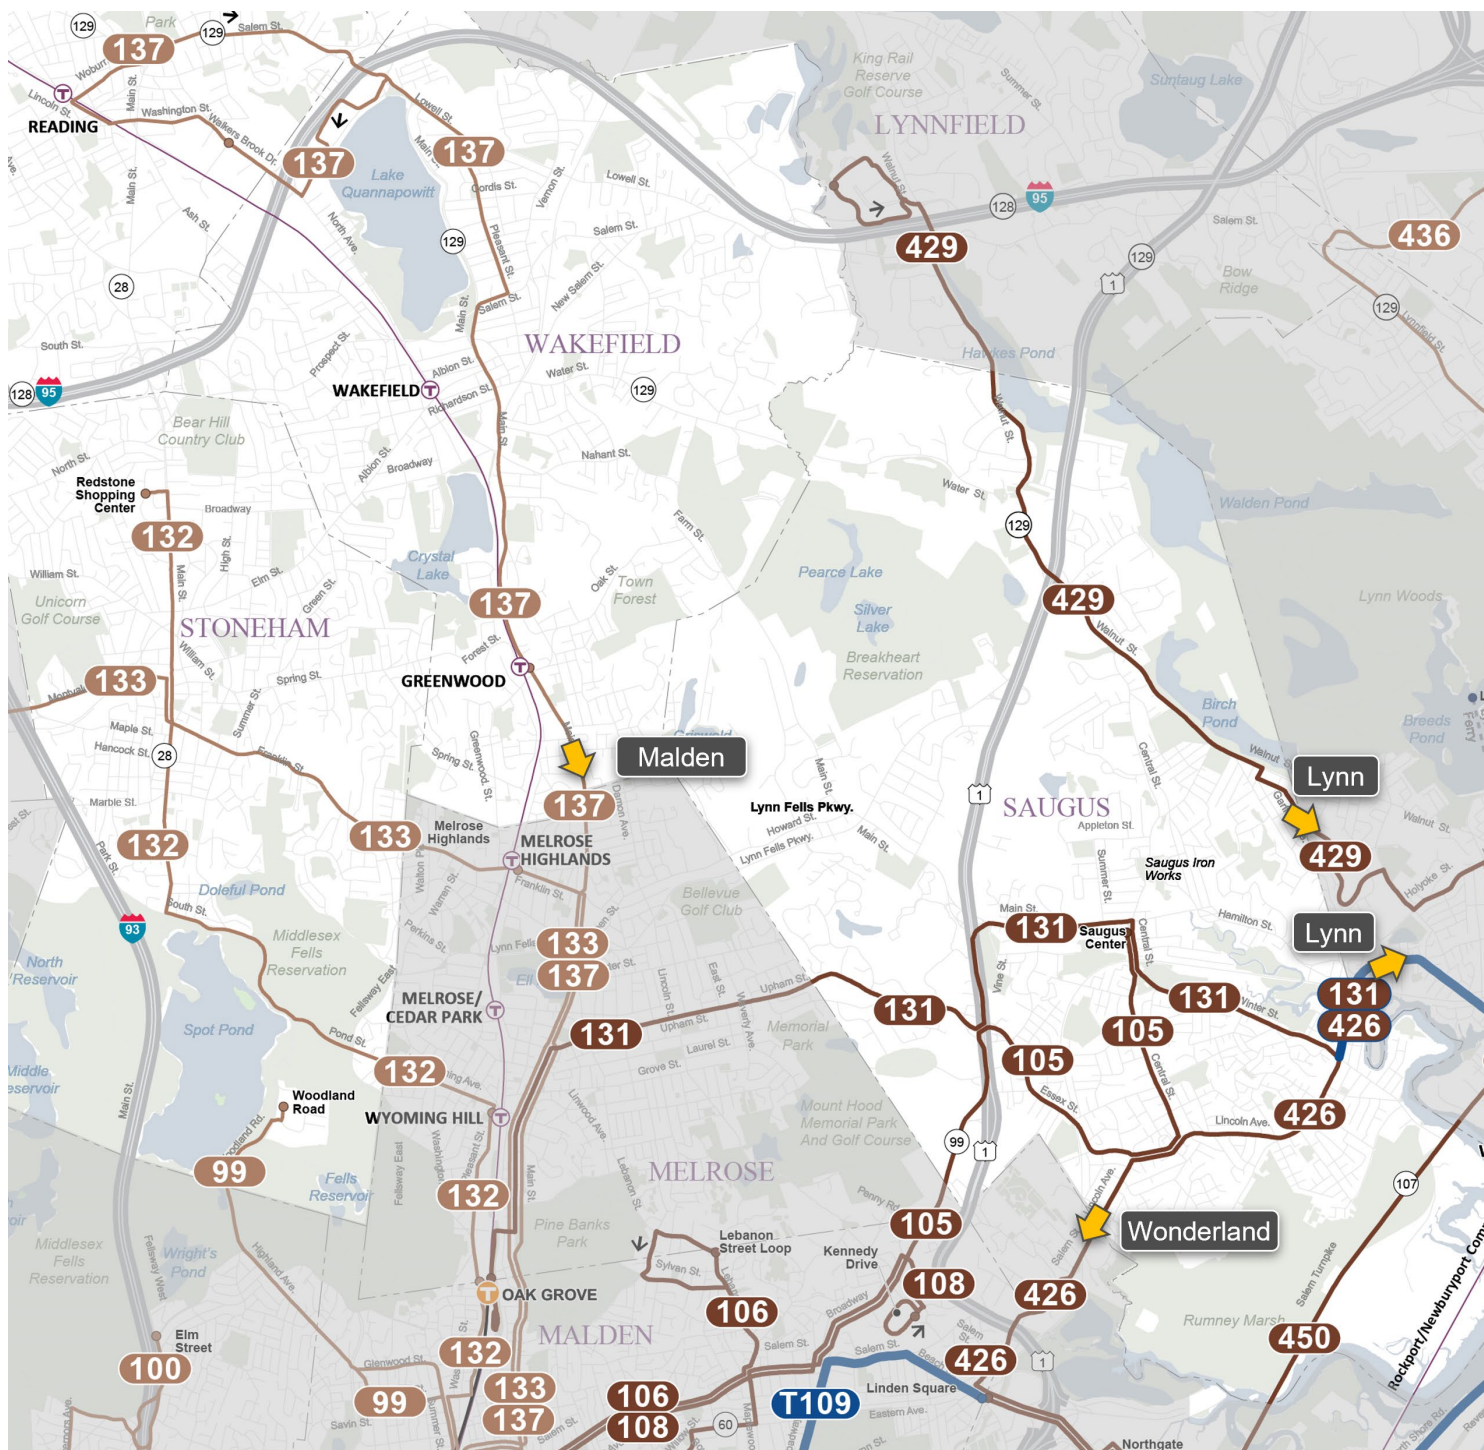

重新設計巴士網路

更好的巴士網路：新的連接、
更多的服務、更頻率的班次。

看看這在 **Reading**、**Saugus**、**Stoneham** 和
Wakefield 意味著什麼。

Massachusetts Bay
Transportation Authority

Better
Bus
Project

目前的網路

服務

- 000 主要巴士路線
日間和工作日每班間隔15分鐘或更短
- 000 每班間隔30分鐘或更短
日間和工作日
- 000 每班間隔60分鐘或更短
工作日日間至少每60分鐘一班
- 000 每班間隔超過一小時
工作日日間至少每60分鐘一班

- 000 僅在尖峰時段運行
- 000 因COVID-19而暫停
- 非MBTA路線
- 000 Silver Line

我們的建議

在以下網站可以獲得所有
詳細資訊和全尺寸地圖：
mbta.com/bnrd

服務

- 000 每班間隔**15分鐘**或更短
5:00 am 至 1:00 am，每週**7天**。在某些情況下，由兩條重疊路線提供此服務。
- 000 每班間隔**30分鐘**或更短
6:00 am 至 10:00 pm，每週**7天**。有些路線在尖峰時段班次更頻繁。有些路線從5:00am到次日1:00am都有服務。
- 000 每班間隔**60分鐘**或更短
6:00 am 至 7:00 pm，每週**7天**。有些路線在尖峰時段班次更頻繁。有些路線到10:00pm都有服務。

- 000 每班間隔**超過一小時**
- 000 僅在尖峰時段運行
- 000 非MBTA路線
- 000 **Silver Line**

Better
Bus
Project

你在Reading、Saugus、Stoneham和Wakefield的出行會有哪些變化

如果你要前往...	你的新路線是.....	交通路線更新...
Saugus, Square One Mall, Malden	105 Saugus - Malden	Route 105增加了晚間服務和班次；延伸至Saugus並取代428、429、430號線的部分路段；在Main St - Sullivan路段不提供服務
Lynn, Saugus, Square One Mall, Malden	131 Melrose - Saugus - Lynn	Route 131號線改進為中等頻率，增加了日間、晚間和週末的服務班次；延伸至Saugus和Lynn並取代428、429號線的部分路段
Anderson/Woburn, Woburn, Stoneham, Melrose, Malden	133 Anderson - Woburn - Stoneham - Melrose - Malden	新Route 133在Anderson/Woburn、Montvale Ave、Stoneham和Melrose的新東西連接線提供服務，並取代131、134、354號線的部分路段

在Saugus新增前往Saugus Center、Central Street、Essex Street、Winter Street和Walnut Street的週日服務。

更容易地到達主要目的地。

建議

6K

更多居民搭乘更快的頻繁班次服務至Malden Center

在Stoneham新增東西向服務連接至Malden、Orange Line、Woburn和Anderson/Woburn Station。