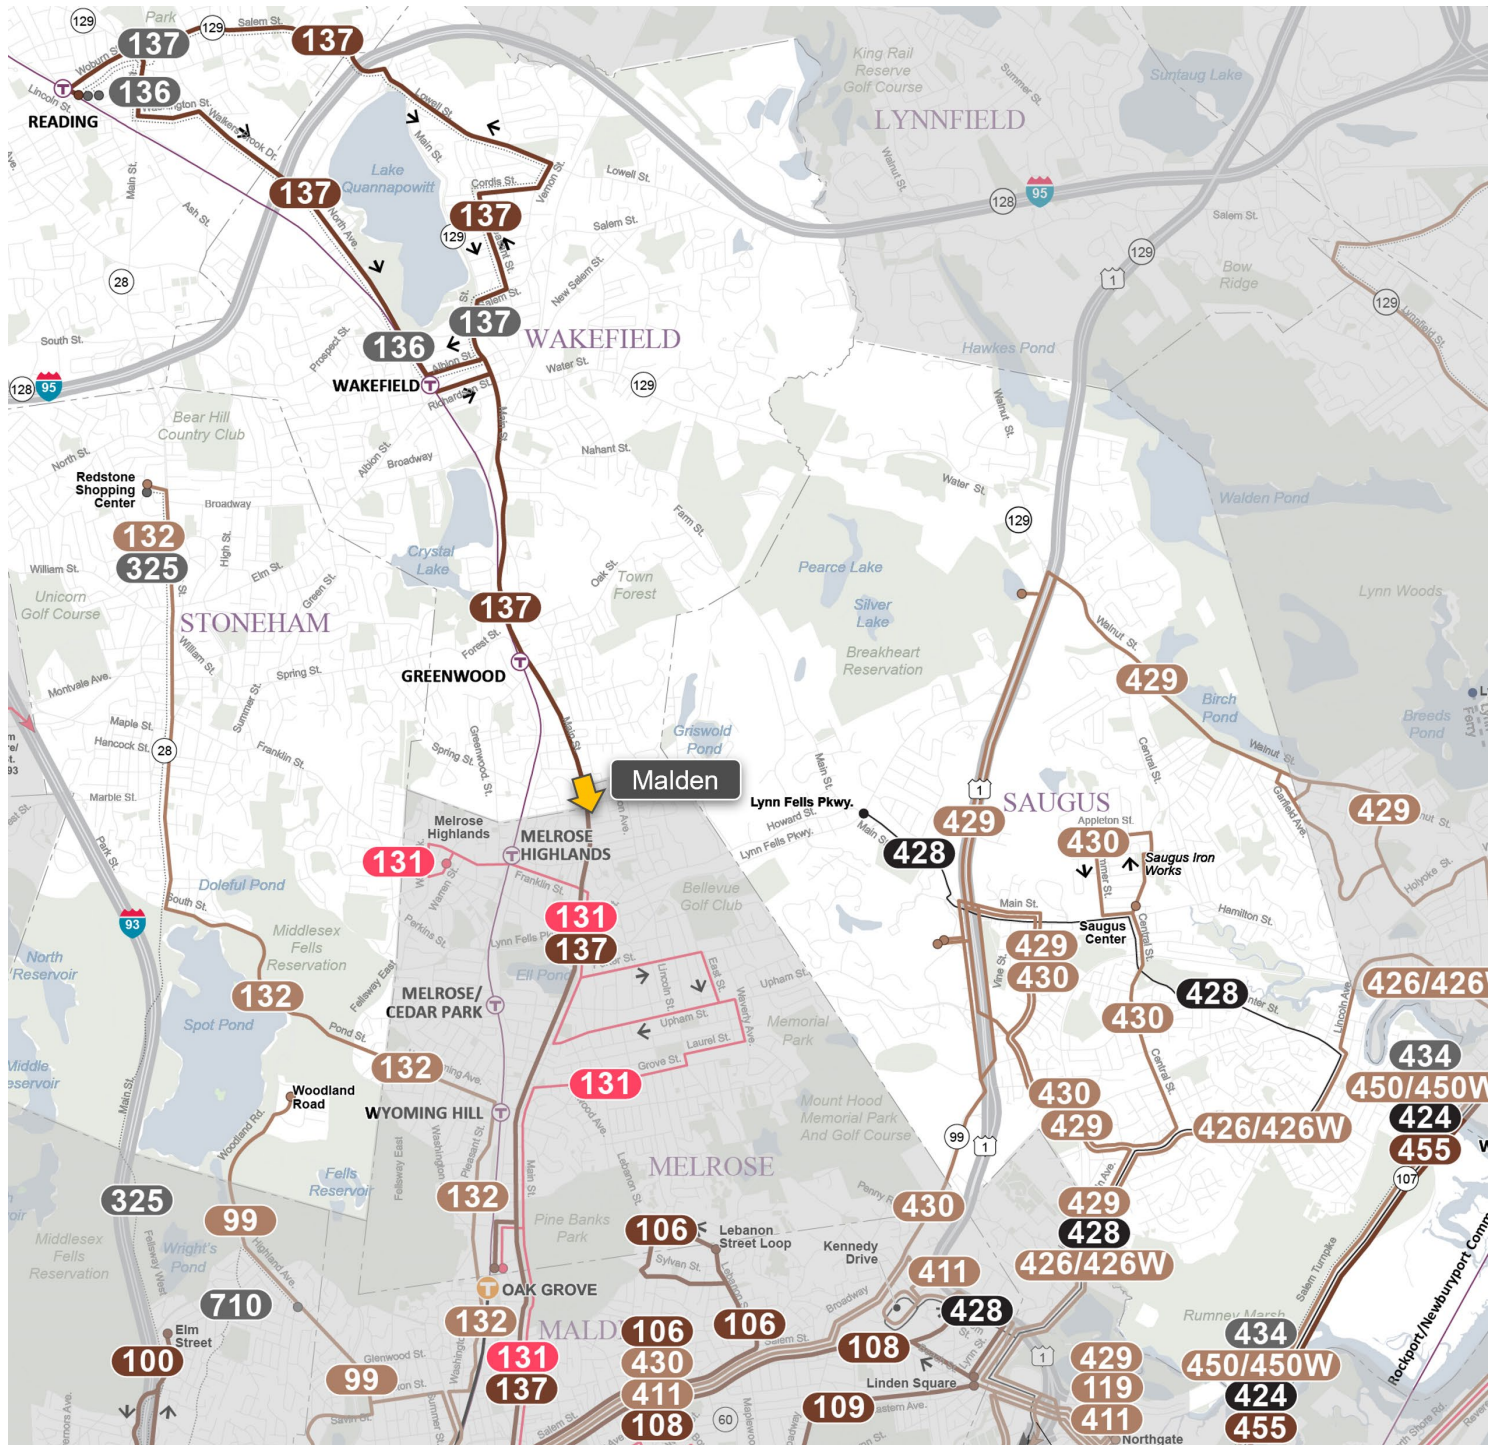

重新設計巴士網路

更好的巴士網路：新的連接、
更多的服務、更頻率的班次。

看看這在 **Reading**、**Saugus**、**Stoneham** 和
Wakefield 意味著什麼。

Massachusetts Bay
Transportation Authority

Better
Bus
Project

目前的網路

服務

- 000 主要巴士路線
日間和工作日每班間隔15分鐘或更短
- 000 每班間隔30分鐘或更短
日間和工作日
- 000 每班間隔60分鐘或更短
工作日日間至少每60分鐘一班
- 000 每班間隔超過一小時
工作日日間至少每60分鐘一班

- 000 僅在尖峰時段運行
- 000 因COVID-19而暫停
- 非MBTA路線
- 000 Silver Line

我們的建議

在以下網站可以獲得所有
詳細資訊和全尺寸地圖：
mbta.com/bnrd

服務

- 000 每班間隔**15分鐘**或更短
5:00 am 至 1:00 am，每週**7天**。在某些情況下，由兩條重疊路線提供此服務。
- 000 每班間隔**30分鐘**或更短
6:00 am 至 10:00 pm，每週**7天**。有些路線在尖峰時段班次更頻繁。有些路線從5:00am到次日1:00am都有服務。
- 000 每班間隔**60分鐘**或更短
6:00 am 至 7:00 pm，每週**7天**。有些路線在尖峰時段班次更頻繁。有些路線到10:00pm都有服務。

- 000 每班間隔**超過一小時**
- 000 僅在尖峰時段運行
- 000 非MBTA路線
- 000 **Silver Line**

Better
Bus
Project

你在Reading、Saugus、Stoneham和Wakefield的出行會有哪些變化

如果你要前往...	你的新路線是.....	交通路線更新...
Saugus, Square One Mall, Malden	105 Saugus - Malden	Route 105增加了晚間服務和班次；延伸至Saugus並取代428、429、430號線的部分路段；在Main St - Sullivan路段不提供服務
Lynn, Saugus, Square One Mall, Malden	131 Melrose - Saugus - Lynn	Route 131號線改進為中等頻率，增加了日間、晚間和週末的服務班次；延伸至Saugus和Lynn並取代428、429號線的部分路段
Anderson/Woburn, Woburn, Stoneham, Melrose, Malden	133 Anderson - Woburn - Stoneham - Melrose - Malden	新Route 133在Anderson/Woburn、Montvale Ave、Stoneham和Melrose的新東西連接線提供服務，並取代131、134、354號線的部分路段

在Saugus新增前往Saugus Center、Central Street、Essex Street、Winter Street和Walnut Street的週日服務。

更容易地到達主要目的地。

建議

6K

更多居民搭乘更快的頻繁班次服務至Malden Center

在Stoneham新增東西向服務連接至Malden、Orange Line、Woburn和Anderson/Woburn Station。