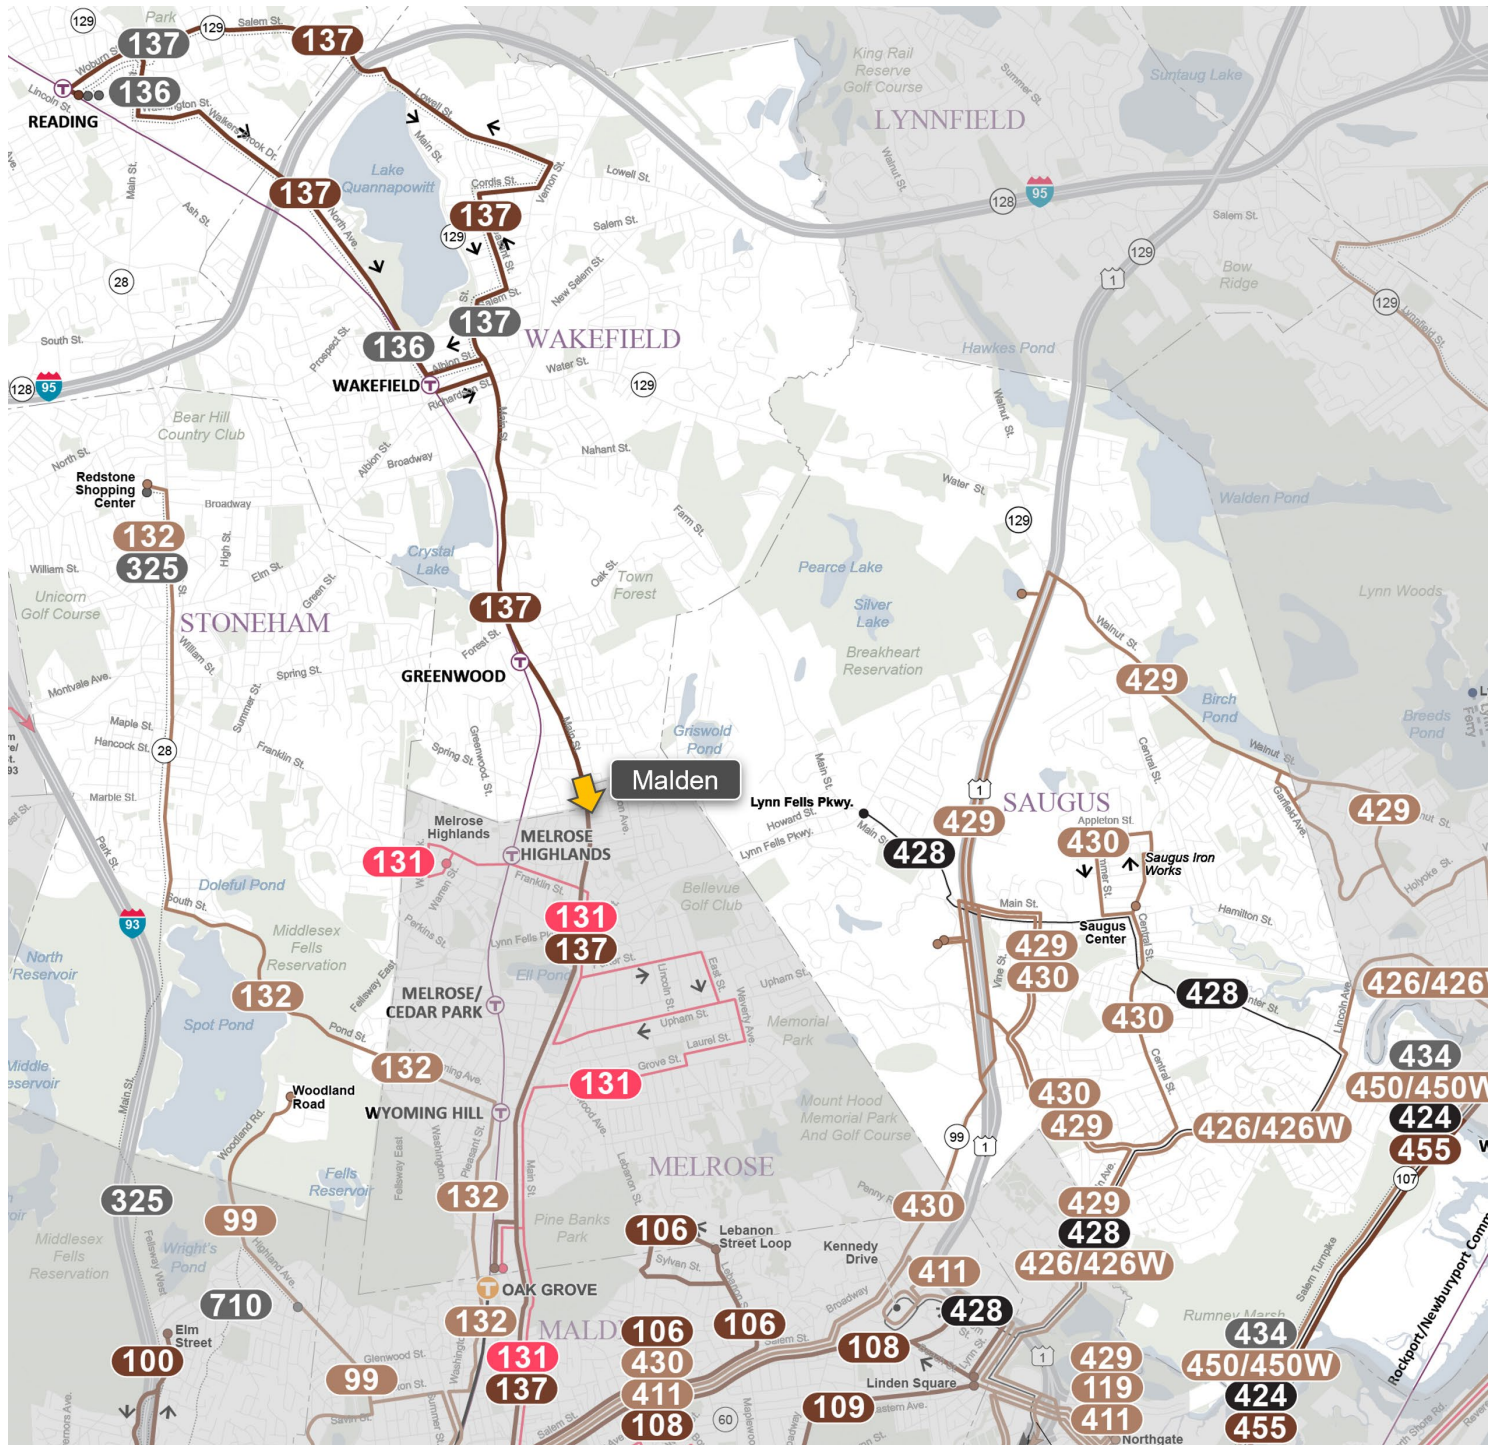

目前的網路

服務

- 000 主要巴士路線
  日間和工作日每班間隔15分鐘或更短
- 000 每班間隔30分鐘或更短
  日間和工作日
- 000 每班間隔60分鐘或更短
  工作日日間至少每60分鐘一班
- 000 每班間隔超過一小時
  工作日日間至少每60分鐘以上

- 000 僅在尖峰時段運行
- 000 因COVID-19而暫停
- 000 非MBTA路線
- 000 Silver Line